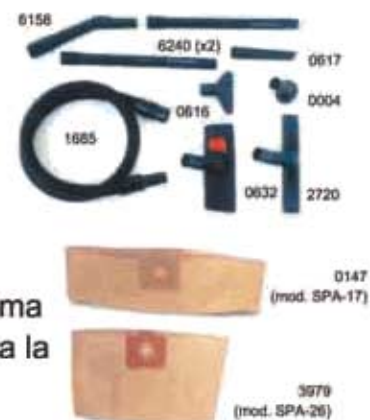

ACCESORIOS ESTÁNDAR

Modelo	Nº	Motor		Enfriamiento	Depresión (mm/H²O)	Caudal (M³ / h)	Depósito (l.)	Aspirador líquidos	Kit acc. (ømm)
		W	V						
1215 P	1	1500	230	By-pass	2180	205	17	SI	36
1515 P	1	1500	230	By-pass	2180	205	26	SI	36

ACCESORIOS ESTÁNDAR	Referencia
Boquilla aspiración de doble uso Ø 36 mm.	SO 0632
Boquilla aspiración de líquidos (SPA)	SO 2720
Tubo flexible aspiración Ø 36 mm.-2,0 mts.	SO 1685
Prolongación curva Ø 36 mm.	SO 6158
Prolongación Ø 36 mm. - 500 mm. (x2)	SO 6240
Cepillo de pelo Ø 36 mm.	SO 0004
Boquilla para tapicerías Ø 36 mm.	SO 0616
Lanza plana Ø 36 mm.	SO 0617
Bolsa de papel (SP y SPA-17)	SO 0147
Bolsa de papel (SP-26)	SO 3979