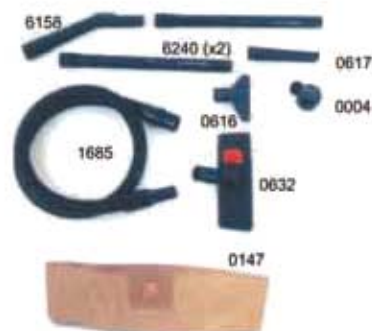

ACCESORIOS ESTÁNDAR

Modelo	Nº	Motor		Enfriamiento	Depresión (mm/H²O)	Depósito (l.)	Caudal M³ / h	Aspirador líquidos	Kit acc. (ømm)
		W	V						
1202 P	1	1300	230	Directo	2600	16	202	NO	36