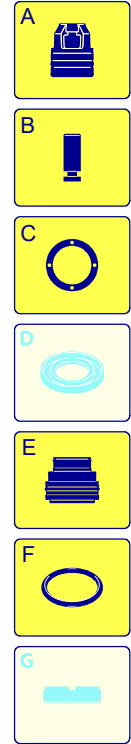

Modello 620

Versione:

Matricola:

Codice: **12359**

10/07/2017

230 V - 50 Hz

schuko

Validità	Pos.	Codice	Denominazione	Q
	1	1260279	Cofano	1
	2	1261551	Vite	8
	3	180030	Vite	4
	4	1260710	Manico	1
	5	1261760	Copriventola	1
	6	1269115	Premontaggio tubo	1
	7	1264629	Cofano	1
	8	1260470	Vite	4
	9	1260830	Piede	2
	10	1341030	Filtro	1
	11	1260780	Vite	4
	12	1262790	Tubo detergente	1

UN_CE_0068-LU

Modello 620

Versione:

Matricola:

Codice: **12359**

10/07/2017

Validità	Pos.	Codice	Denominazione	Q
	1	1260760	Vite	6
	2	1269101	Coperchio	1
	3	1260040	Tenuta olio	1
	4	1260480	Tappo	1
	5	1260050	Boccola	1
	6	1269208	Premontaggio testa	1
	7	1260010	Corpo pompa	1
	8	1260170	Albero	1
	9	1320370	Cuscinetto	1
	10	1260770	Anello	1
	11	1260790	Anello	1
	12	1260750	Anello	1
	13	1380520	Linguetta	1
	14	1260080	Spina	3
	15	1260070	Pistone	3
	16	1260091	Disco	3
	17	480480	Guarnizione OR	3
	18	1260120	Pistone	3
	19	1260100	Rondella	3
	20	1260110	Dado	3
	21	1260060	Biella	3
	22	1260162	Tappo	6
	23	960160	Guarnizione OR	6
	24	1269050	Valvola completa	6
	25	880830	Guarnizione OR	6
	26	1260020	Testa	1
	27	1260460	Tenuta olio	3
	28	1260440	Tenuta acqua	3
	29	1260420	Guarnizione OR	3
	30	1381550	Rondella	6
	31	680570	Vite	6
	32	180101	Guarnizione OR	1
	33	820361	Tappo	1
	34	1980740	Tappo	2
	35	740290	Guarnizione OR	2
	36	1260141	Anello	3
	37	1271650	Tenuta acqua	3
	38	1260151	Guida pistone	3
	A	1864	Kit valvole	1
	B	2628	Kit pistoni	1
	C	1865	Kit tenute olio	1
	E	1866	Kit tenute acqua	1
	F	2040	Kit guarnizioni	1