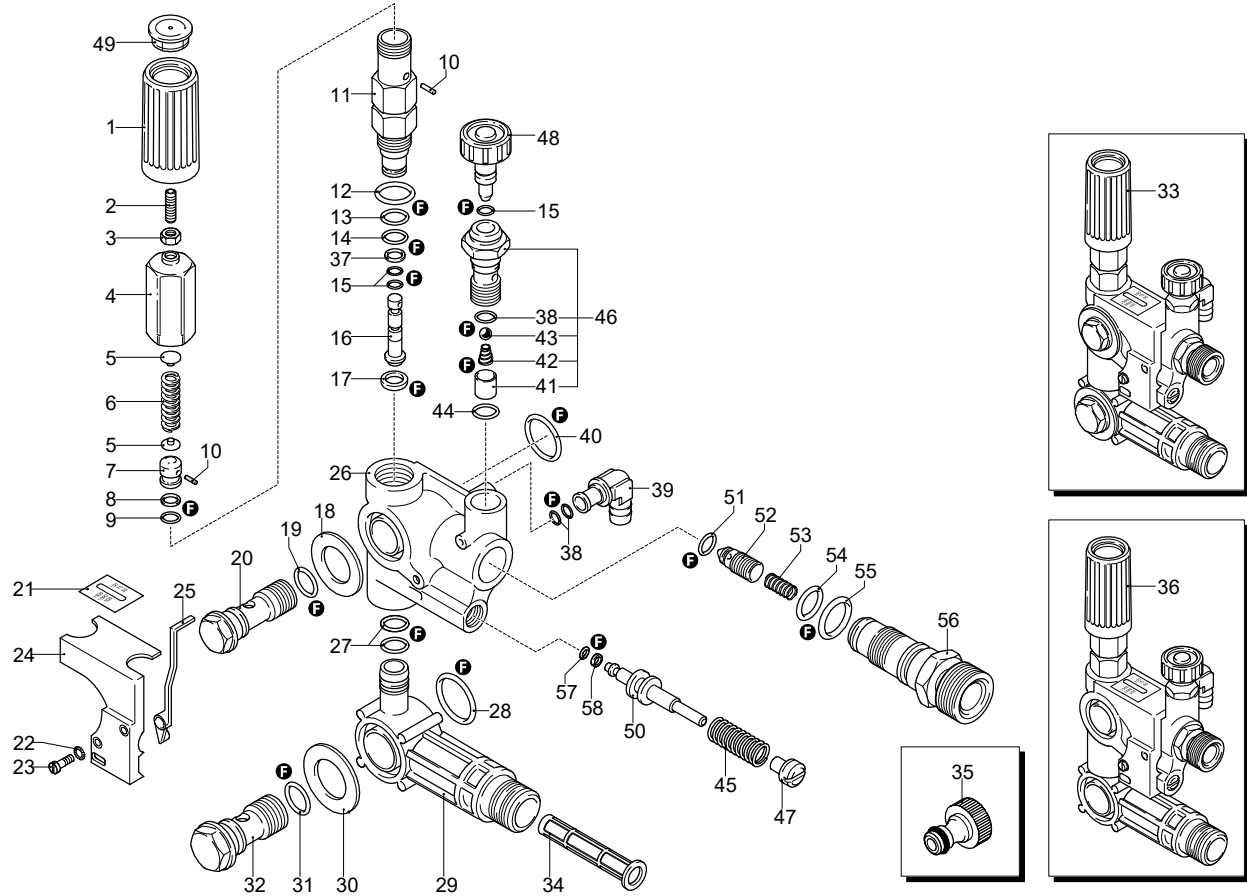

UN_CE_0846-LU

Modello 620

Versione:

Matricola:

Codice: **12359**

10/07/2017

230 V - 50 Hz **schuko**

Validità	Pos.	Codice	Denominazione	Q
	1	1981780	Manopola	1
	2	1980470	Vite	1
	3	1980300	Dado	1
	4	1980390	Inserto	1
	5	1980220	Piattello	2
	6	1271070	Molla	1
	7	1080041	Pistone	1
	8	1080401	Anello	1
	9	1080250	Guarnizione OR	1
	10	1080070	Spina	2
	11	1980210	Guida pistone	1
	12	880830	Guarnizione OR	1
	13	740290	Guarnizione OR	1
	14	800560	Guarnizione OR	1
	15	1080190	Guarnizione OR	3
	16	1271160	Pistone	1
	17	1080121	Sede	1
	18	1260570	Rondella	1
	19	390080	Guarnizione OR	1
	20	1540272	Vite	1
	21	1270790	Targa	1
	22	395370	Rondella	2
	23	395270	Vite	2
	24	1260530	Coperchio	1
	25	1260520	Indice	1
	26	1270080	Corpo valvola	1
	27	770140	Guarnizione OR	2
	28	1180140	Guarnizione OR	1
	29	1260540	Collettore	1
	30	1260560	Rondella	1
	31	880270	Guarnizione OR	1
	32	2260420	Vite	1
	33	2980	Valvola completa	1
	34	1260660	Filtro	1
	35	1270940	Raccordo	1
	36	1279211	Premontaggio Combiset	1
	37	1271170	Anello	1
	38	480480	Guarnizione OR	3
	39	1260670	Raccordo	1
	39	1279211	Premontaggio Combiset	1
	40	720030	Guarnizione OR	1
	41	1262940	Boccola	1
	42	1250270	Molla	1
	43	1250280	Sfera	1
	44	880840	Guarnizione OR	1
	45	1264090	Molla	1
	46	1269041	Iniettore	1
	47	1264080	Tappo	1
	48	1269010	Pomello	1
	49	1981770	Tappo	1
	50	1264060	Pistone	1
	51	1460430	Guarnizione OR	1
	52	1540170	Otturatore	1
	53	1080091	Molla	1
	54	394280	Guarnizione OR	1
	55	1200690	Guarnizione OR	1
	56	1270091	Iniettore	1
	57	1260820	Guarnizione OR	1
	58	1264070	Anello	1
	F	2715	Kit guarnizioni	1