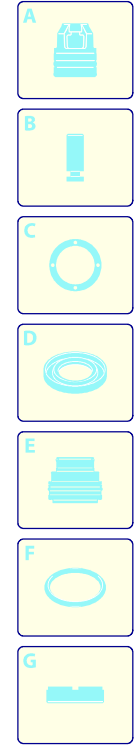

Modello 620

Versione:

Matricola:

Codice: **12359**

10/07/2017

Validità	Pos.	Codice	Denominazione	Q
	1	1260300	Ventola	1
	2	1260970	Tenuta	1
	3	1260360	Colonna	4
	4	1260960	Scudo	1
	5	1260950	Cuscinetto	1
	6	1269100	Morsetto	1
	7	1260400	Guarnizione	1
	8	1261560	Vite	4
	9	1260340	Scatola	1
	10	4585	Motore	1
	11	1263790	Interruttore	1
	12	1271950	Fermacavo	1
	13	1269090	Ghiera	1
	14	1266810	Condensatore	1
	15	1340280	Fascetta	1
	16	1271880	Vite	1
	17	1262370	Bocchettone	1
	18	1270950	Cavo	1