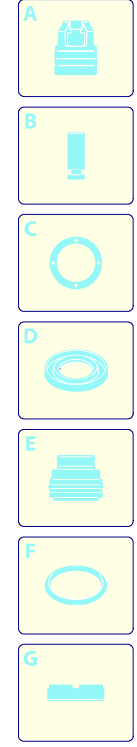

Modello 620

Versione:

Matricola:

Codice: **12359**

10/07/2017

230 V - 50 Hz

schuko

Validità	Pos.	Codice	Denominazione	Q
	1	1260279	Cofano	1
	2	1261551	Vite	8
	3	180030	Vite	4
	4	1260710	Manico	1
	5	1261760	Copriventola	1
	6	1269115	Premontaggio tubo	1
	7	1264629	Cofano	1
	8	1260470	Vite	4
	9	1260830	Piede	2
	10	1341030	Filtro	1
	11	1260780	Vite	4
	12	1262790	Tubo detergente	1

UN_CE_0068-LU

Modello 620

Versione:

Matricola:

Codice: **12359**

10/07/2017

Validità	Pos.	Codice	Denominazione	Q
	1	1260760	Vite	6
	2	1269101	Coperchio	1
	3	1260040	Tenuta olio	1
	4	1260480	Tappo	1
	5	1260050	Boccola	1
	6	1269208	Premontaggio testa	1
	7	1260010	Corpo pompa	1
	8	1260170	Albero	1
	9	1320370	Cuscinetto	1
	10	1260770	Anello	1
	11	1260790	Anello	1
	12	1260750	Anello	1
	13	1380520	Linguetta	1
	14	1260080	Spina	3
	15	1260070	Pistone	3
	16	1260091	Disco	3
	17	480480	Guarnizione OR	3
	18	1260120	Pistone	3
	19	1260100	Rondella	3
	20	1260110	Dado	3
	21	1260060	Biella	3
	22	1260162	Tappo	6
	23	960160	Guarnizione OR	6
	24	1269050	Valvola completa	6
	25	880830	Guarnizione OR	6
	26	1260020	Testa	1
	27	1260460	Tenuta olio	3
	28	1260440	Tenuta acqua	3
	29	1260420	Guarnizione OR	3
	30	1381550	Rondella	6
	31	680570	Vite	6
	32	180101	Guarnizione OR	1
	33	820361	Tappo	1
	34	1980740	Tappo	2
	35	740290	Guarnizione OR	2
	36	1260141	Anello	3
	37	1271650	Tenuta acqua	3
	38	1260151	Guida pistone	3
	A	1864	Kit valvole	1
	B	2628	Kit pistoni	1
	C	1865	Kit tenute olio	1
	E	1866	Kit tenute acqua	1
	F	2040	Kit guarnizioni	1