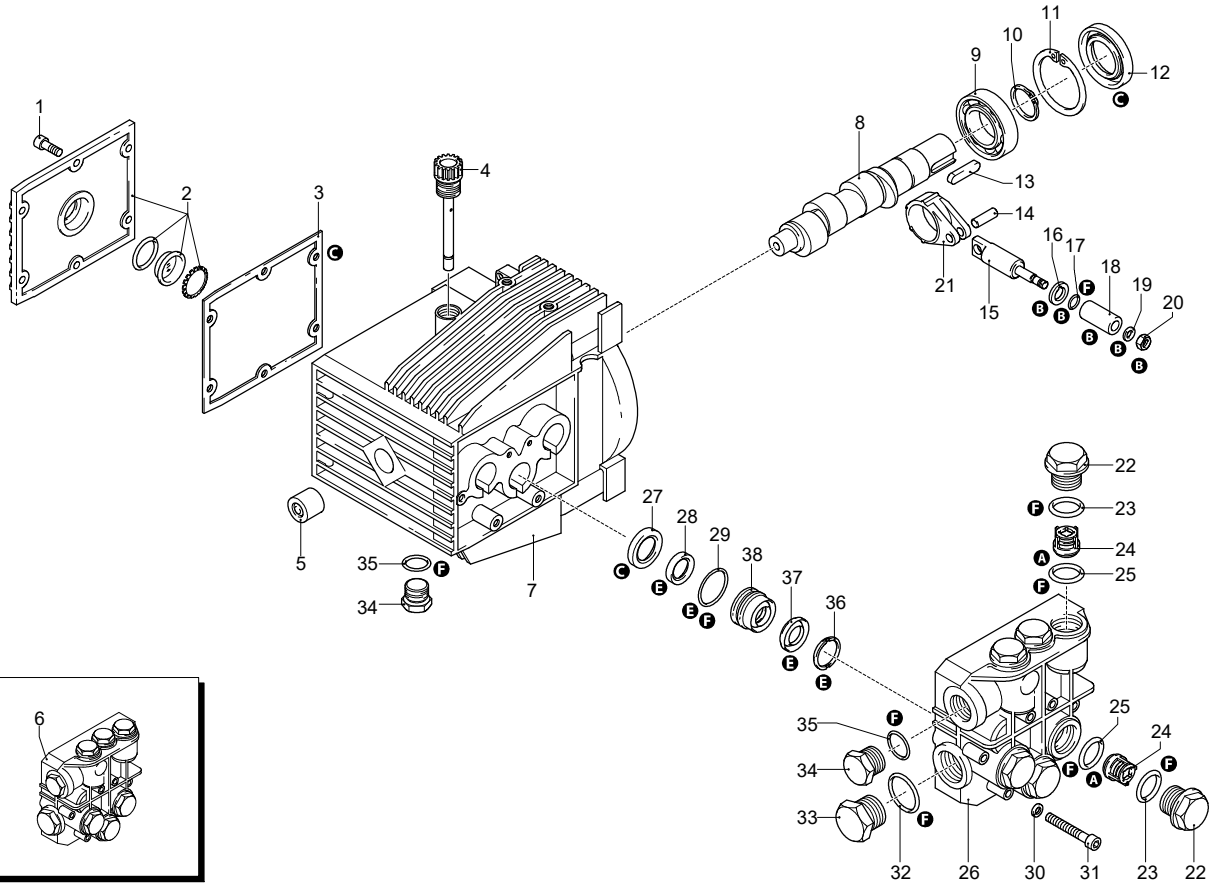

UN_CE_0068-LU

Modello 620

Versione:

Matricola:

Codice: **12359**

10/07/2017

Validità	Pos.	Codice	Denominazione	Q
	1	1260760	Vite	6
	2	1269101	Coperchio	1
	3	1260040	Tenuta olio	1
	4	1260480	Tappo	1
	5	1260050	Boccola	1
	6	1269208	Premontaggio testa	1
	7	1260010	Corpo pompa	1
	8	1260170	Albero	1
	9	1320370	Cuscinetto	1
	10	1260770	Anello	1
	11	1260790	Anello	1
	12	1260750	Anello	1
	13	1380520	Linguetta	1
	14	1260080	Spina	3
	15	1260070	Pistone	3
	16	1260091	Disco	3
	17	480480	Guarnizione OR	3
	18	1260120	Pistone	3
	19	1260100	Rondella	3
	20	1260110	Dado	3
	21	1260060	Biella	3
	22	1260162	Tappo	6
	23	960160	Guarnizione OR	6
	24	1269050	Valvola completa	6
	25	880830	Guarnizione OR	6
	26	1260020	Testa	1
	27	1260460	Tenuta olio	3
	28	1260440	Tenuta acqua	3
	29	1260420	Guarnizione OR	3
	30	1381550	Rondella	6
	31	680570	Vite	6
	32	180101	Guarnizione OR	1
	33	820361	Tappo	1
	34	1980740	Tappo	2
	35	740290	Guarnizione OR	2
	36	1260141	Anello	3
	37	1271650	Tenuta acqua	3
	38	1260151	Guida pistone	3
	A	1864	Kit valvole	1
	B	2628	Kit pistoni	1
	C	1865	Kit tenute olio	1
	E	1866	Kit tenute acqua	1
	F	2040	Kit guarnizioni	1