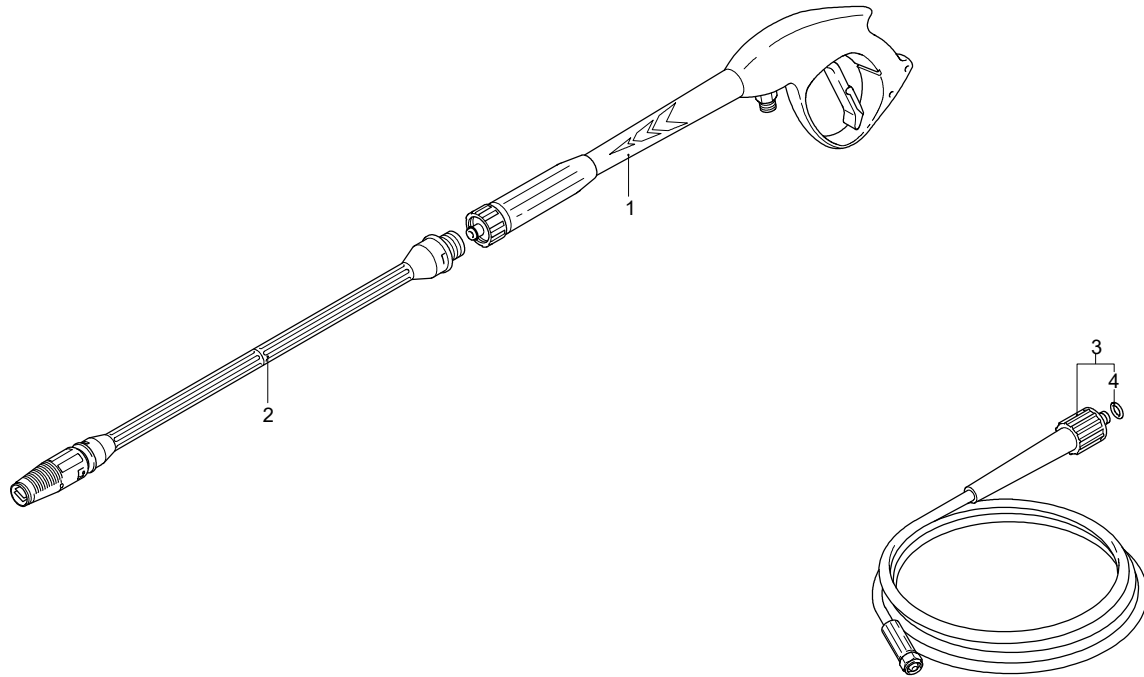

Modello 620

Versione:

Matricola:

Codice: **12359**

10/07/2017

Validità	Pos.	Codice	Denominazione	Q
	1	40925	Pistola	1
	2	40112	Lancia+testina	1
	3	1271351	Tubo alta pressione	1
	4	2000770	Guarnizione OR	1

UN_CE_0061-CR