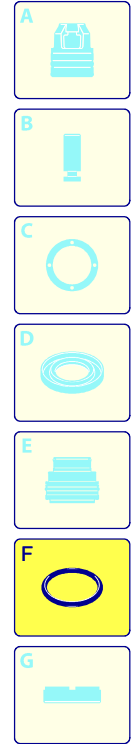

Modello 620

Versione:

Matricola:

Codice: **12359**

10/07/2017

230 V - 50 Hz **schuko**

Validità	Pos.	Codice	Denominazione	Q
	1	1981780	Manopola	1
	2	1980470	Vite	1
	3	1980300	Dado	1
	4	1980390	Inserto	1
	5	1980220	Piattello	2
	6	1271070	Molla	1
	7	1080041	Pistone	1
	8	1080401	Anello	1
	9	1080250	Guarnizione OR	1
	10	1080070	Spina	2
	11	1980210	Guida pistone	1
	12	880830	Guarnizione OR	1
	13	740290	Guarnizione OR	1
	14	800560	Guarnizione OR	1
	15	1080190	Guarnizione OR	3
	16	1271160	Pistone	1
	17	1080121	Sede	1
	18	1260570	Rondella	1
	19	390080	Guarnizione OR	1
	20	1540272	Vite	1
	21	1270790	Targa	1
	22	395370	Rondella	2
	23	395270	Vite	2
	24	1260530	Coperchio	1
	25	1260520	Indice	1
	26	1270080	Corpo valvola	1
	27	770140	Guarnizione OR	2
	28	1180140	Guarnizione OR	1
	29	1260540	Collettore	1
	30	1260560	Rondella	1
	31	880270	Guarnizione OR	1
	32	2260420	Vite	1
	33	2980	Valvola completa	1
	34	1260660	Filtro	1
	35	1270940	Raccordo	1
	36	1279211	Premontaggio Combiset	1
	37	1271170	Anello	1
	38	480480	Guarnizione OR	3
	39	1260670	Raccordo	1
	39	1279211	Premontaggio Combiset	1
	40	720030	Guarnizione OR	1
	41	1262940	Boccola	1
	42	1250270	Molla	1
	43	1250280	Sfera	1
	44	880840	Guarnizione OR	1
	45	1264090	Molla	1
	46	1269041	Iniettore	1
	47	1264080	Tappo	1
	48	1269010	Pomello	1
	49	1981770	Tappo	1
	50	1264060	Pistone	1
	51	1460430	Guarnizione OR	1
	52	1540170	Otturatore	1
	53	1080091	Molla	1
	54	394280	Guarnizione OR	1
	55	1200690	Guarnizione OR	1
	56	1270091	Iniettore	1
	57	1260820	Guarnizione OR	1
	58	1264070	Anello	1
	F	2715	Kit guarnizioni	1

UN_CE_0071-LU