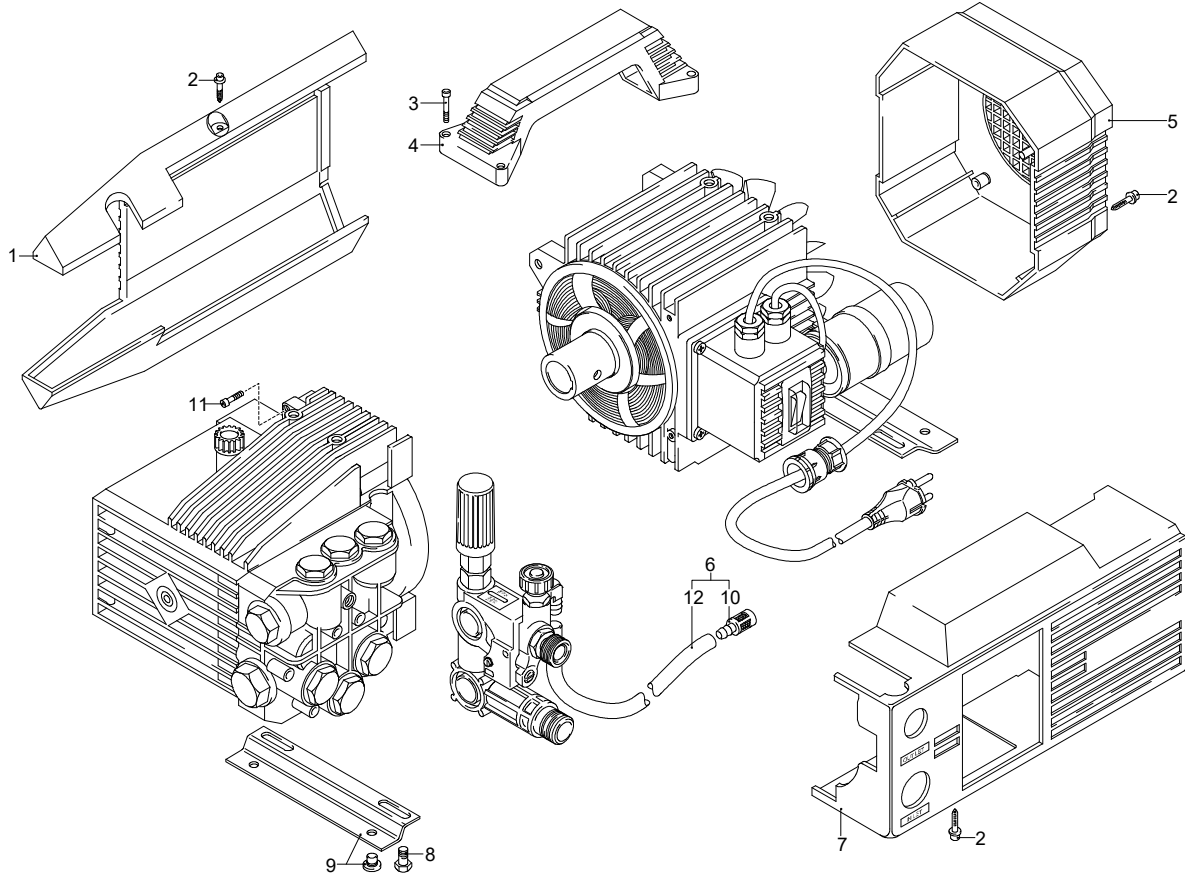

UN_CE_0068-LU

Modello 620

Versione:

Matricola:

Codice: **12359**

10/07/2017

Validità	Pos.	Codice	Denominazione	Q
	1	1260760	Vite	6
	2	1269101	Coperchio	1
	3	1260040	Tenuta olio	1
	4	1260480	Tappo	1
	5	1260050	Boccola	1
	6	1269208	Premontaggio testa	1
	7	1260010	Corpo pompa	1
	8	1260170	Albero	1
	9	1320370	Cuscinetto	1
	10	1260770	Anello	1
	11	1260790	Anello	1
	12	1260750	Anello	1
	13	1380520	Linguetta	1
	14	1260080	Spina	3
	15	1260070	Pistone	3
	16	1260091	Disco	3
	17	480480	Guarnizione OR	3
	18	1260120	Pistone	3
	19	1260100	Rondella	3
	20	1260110	Dado	3
	21	1260060	Biella	3
	22	1260162	Tappo	6
	23	960160	Guarnizione OR	6
	24	1269050	Valvola completa	6
	25	880830	Guarnizione OR	6
	26	1260020	Testa	1
	27	1260460	Tenuta olio	3
	28	1260440	Tenuta acqua	3
	29	1260420	Guarnizione OR	3
	30	1381550	Rondella	6
	31	680570	Vite	6
	32	180101	Guarnizione OR	1
	33	820361	Tappo	1
	34	1980740	Tappo	2
	35	740290	Guarnizione OR	2
	36	1260141	Anello	3
	37	1271650	Tenuta acqua	3
	38	1260151	Guida pistone	3
	A	1864	Kit valvole	1
	B	2628	Kit pistoni	1
	C	1865	Kit tenute olio	1
	E	1866	Kit tenute acqua	1
	F	2040	Kit guarnizioni	1