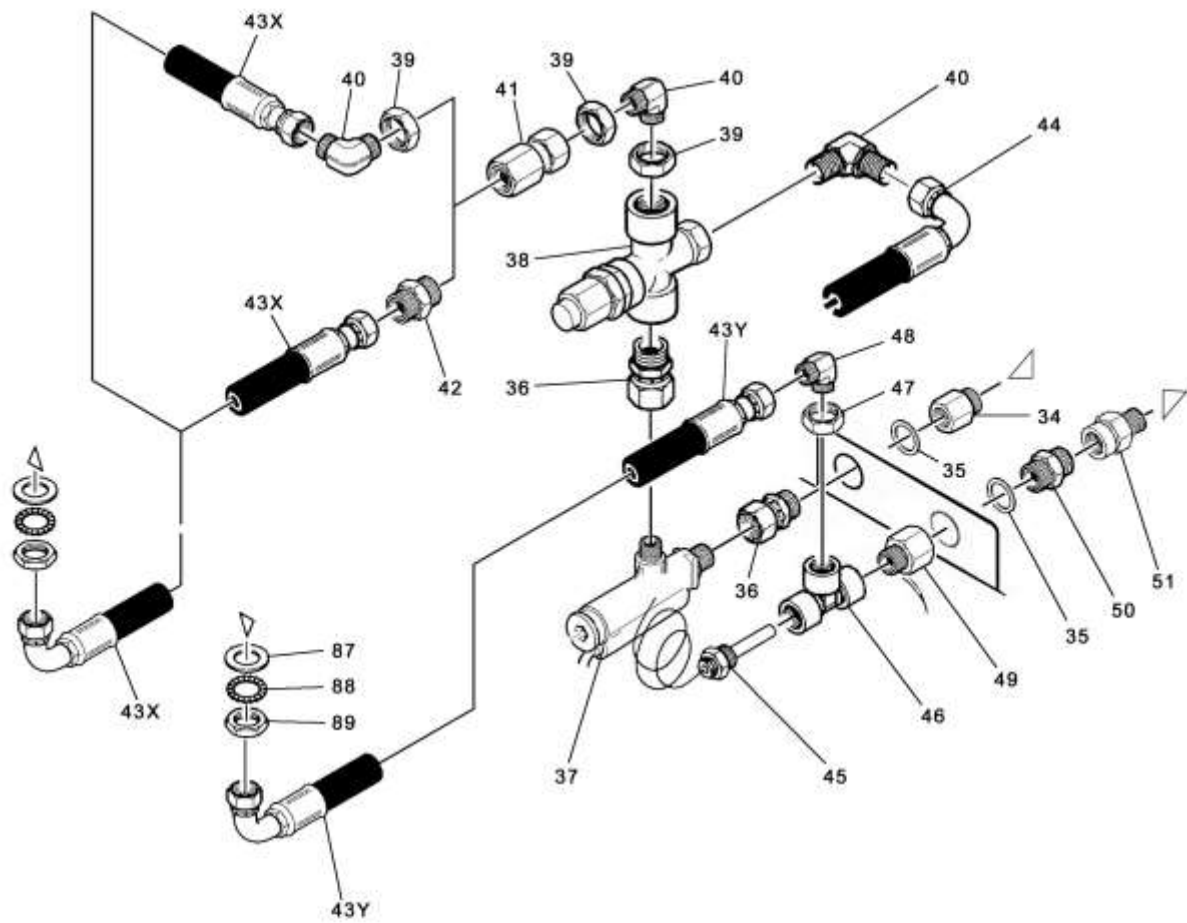

# TAV. 02 VULCAN - IMPIANTO IDRAULICO

<b>POS</b>	<b>DENOMINAZ.</b>	<b>Q.tà</b>	<b>COD</b>
34	Prrolunga 3/8 MF mm 30/20Esagon.	1	1000464
35	Rondella Dowty 3/8	2	1000615
36	Nipplo girevole 3/8 MF	2	1000223
37	Flussostato G3/8 FL3	1	P28050010
38	Valvola di sicurezza SVT 40	1	6000472
39	Dado di fermo 3/8 Art. 1253	2/3	1000204
40	Curva 3/8 MM	2/3	1000260
41	Valvola di non ritorno 3/8 Inox	1	P60202000
42	Nipplo 3/8 MM (solo per Vers. 230V)	1	1000224
43X	Tubo mandata 703	1	6500230
43Y	Tubo ritorno 703	1	6500230
44	Tubo scarico Lg. mm	1	6000132
45	Termostato completo (vedi anche tav.4)	1	6000002
46	Raccordo a T 1/2 FFF	1	1000200
47	Controdado 1/2	1	1000790
48	Curva ottone 1/2M – 3/8M	1	1000256
49	Prolunga 1/2 MF mm 20 Esagono	1	1000465
50	Nipplo 1/2 – 3/8	1	1000211
51	Innesto rapido 1/8	1	1000473