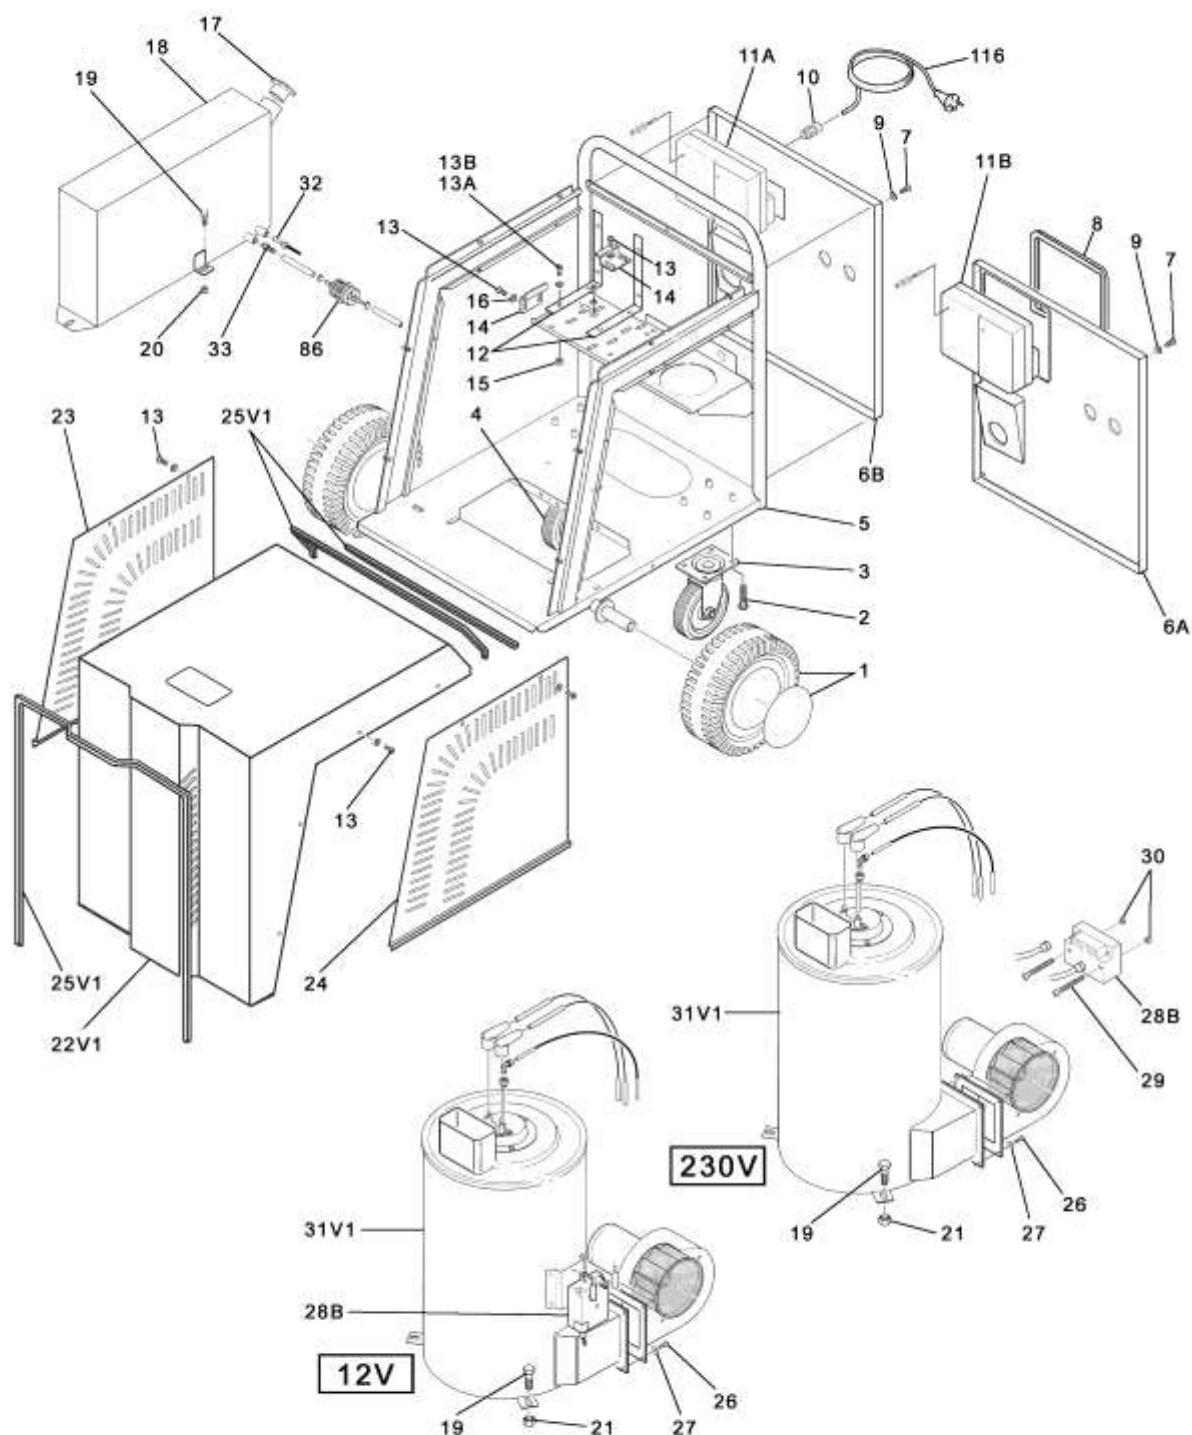

TAV. 01 VULCAN CALDAIA V1 (BASSA)

POS	DENOMINAZ.	Q.tà	COD
1	Ruota completa Diam. 260 mm	2	4400115CPL
2	Vite TE M8x16	8	1200568
3	Ruota Girevole Diam. 125 mm	1	1000020
4	Ruota Girevole Diam. 125 mm con freno	1	1000040
5	Telaio Vulcan verniciato	1	5125000
6A	Pannello frontale (12V)	1	4125002
6B	Pannello frontale (230V)	1	4125002
7	Vite TC M5x20 Inox	1	1000544
8	Profilo per scocche 891 mm14 (Lg. mm)	1	4000080
9	Rondella Diam. 5		1000657
10	Pressacavo PG11 (230V)	1	2000080
11A	Scatola elettrica e coperchio (12V)	1	4100050CPL
11B	Scatola elettrica e coperchio (230V)	1	4100050CPL
12	Staffa a L	2	5125020
13A	Vite TCB Inox M5x14 (12V)	20	1000528/1
13B	Vite TCB Inox M5x14 (230V)	22	1000528/1
14	Staffetta ferma batteria Inox	2	5310004
15	Dado M5	4	1000745
16	Rondella Diam 5,5x15 (12V)	4	1000606
17	Tappo serbatoio gasolio	1	4000002
18	Serbatoio gasolio verniciato	1	5125000
19	Vite TE M8x20 zinc.	5	1000506FZ
20	Dado finta rond M8	1	1000700FZ
21	Dado finta rond M8	4	1000700FZ
22V1	Scocca superiore V1 inox	1	3125125
23	Scocca sx	1	3125127
24	Scocca dx	1	3125126
25V2	Profilo per scocche 891 mm14 (Lg. mm)	1	4000080
26	Vite TE M6x10	4	1000510FZ
27	Rondella Diam. 6	4	1300645
28A	Trasformatore 12V	1	2000096
28B	Trasformatore 230V	1	2000090/E
29	Vite TC M5x50 (solo per 230V)	2	1000546
30	Dado M5	2	1000707
31V2	Caldaia V1	1	(vedi tav. 3)
32	Raccordo dir. Cil.1/4M x tubo 6/4 rilsan Art. 1511	1	1000216
33	Portagomma 2601 1/4x9	1	1000479
116	Cavo elettrico comp. di spina (230V)	1	A1270950