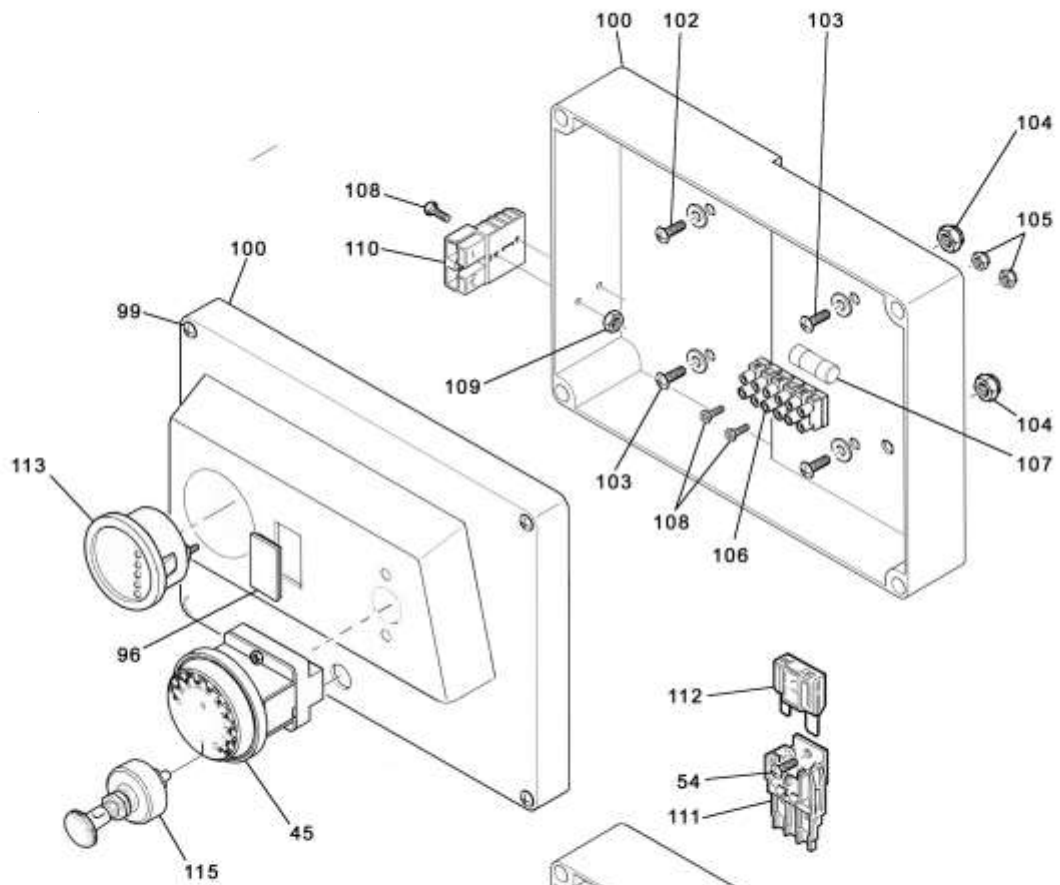

TAV. 04 VULCAN - SCATOLA COM. ELETTRICI