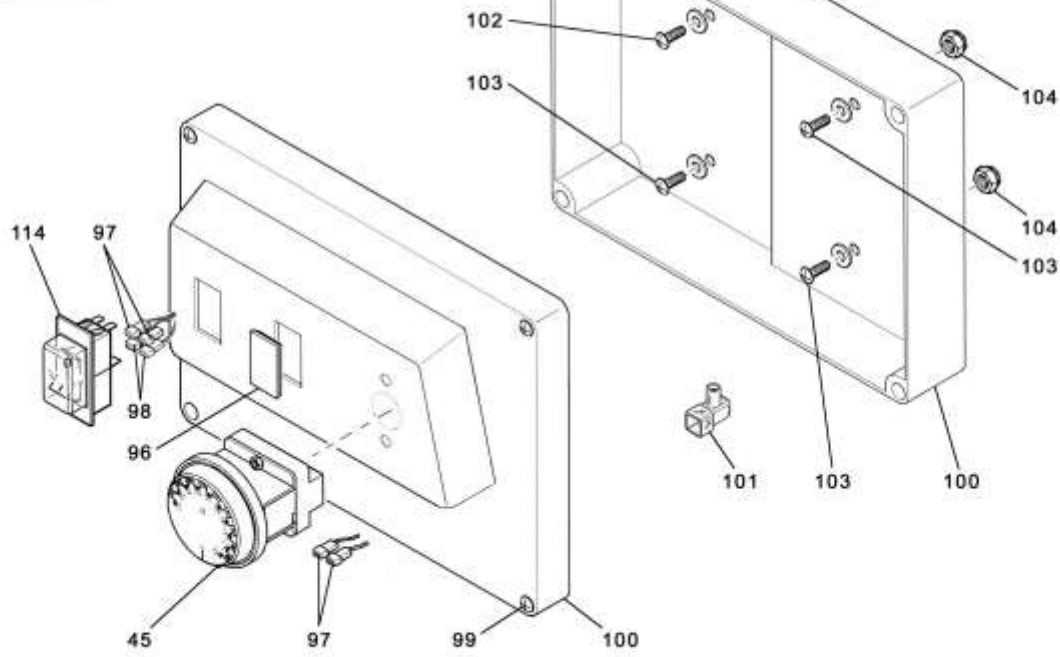

TAV. 04 VULCAN - SCATOLA COM. ELETTRICI

12V

230V