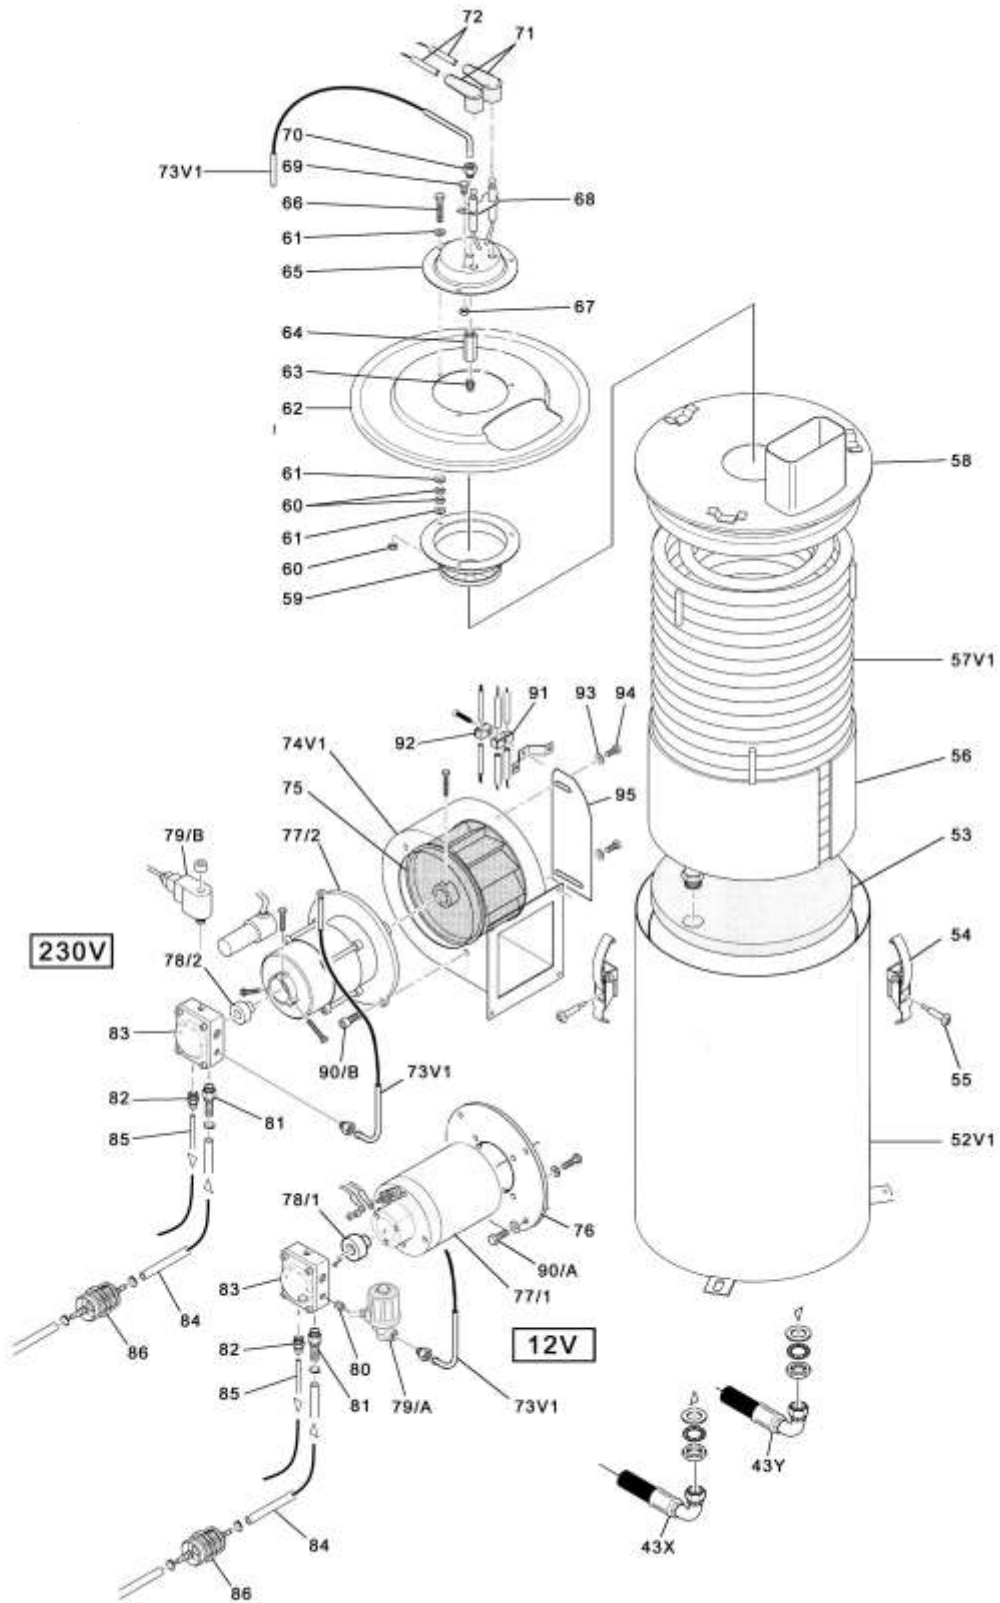

TAV. 03 VULCAN CALDAIA V1 (BASSA)

POS	DENOMINAZ.	Q.tà	COD
52 V1	Camera caldaia DX (piccola)	1	5000050
53	Cemento refrattario FL205	KG 5	4000280
54	Chiusura a leva	4	1000050
55	Rivetto	10	1000080
56	Anello inox per caldaia	1	3100060
57V1	Serpentina	1	3000065
58	Testata inferiore inox	1	3000020
59	Deflettore inox	1	3000050
60	Dado M6 Inox	6	1000707
61	Rondella Diam. 6 Inox	9	1300645
62	Testata superiore inox	1	3000030
63	Ugello gasolio	1	1000100
64	Portaugello gasolio Art. 2713	1	1000220
65	Portaelettrodi inox	1	3000040
66	Vite TE M6x20 Inox	3	1250513
67	Dado M4 Inox	2	1000706
68	Elettrodo doppio	1	2000007
69	Vite TE M4x8 Inox	2	1000521
70	Prolunga 1/8 MF Art. 2521	1	1000230
71	Cappuccio per elettrodo	2	2000020
72	Cavetto accensione	2	5200122
73V1	Tubo rame V1	1	1000140
74V1	Coclea CB3 (V1)	1	3100020
75	Ventola per CB3 (V1)	1	3000010
76	Flangia motore (solo per 12V)	1	3722031
77/1	Motorino bruciatore (solo per 12V)	1	6000015/12CPL
77/2	Motorino bruciatore (solo per 230V-50Hz)	1	6000015
78/1	Giunto completo (solo per 12V)	1	3722032
78/2	Giunto completo (solo per 230V-50Hz)	1	4000070
79/1	Elettrovalvola (solo per 12V)	1	3722032
79/2	Elettrovalvola (solo per 230V-50Hz)	1	4000070
80	Nipplo 1/8 MM	1	1000249
81	Portagomma Art. 26019 – 1/4	1	1000479
82	Raccordo Art. 1511 – 1/4	1	1000216
83	Pompetta gasolio	1	6350011/D
84	Tubo Rilsan 6x4 (mt. 0,85)	1	4000120
85	Tubo gasolio 8x12 verde	1	4000135
86	Filtro gasolio	1	1000001
87	Anello Inox	2	3100060
88	Rondella dentata	2	1200600
89	Dado	2	1000790
90A	Vite TCB M8x16 Zinc. (solo per 12V)	2	1000500
90B	Vite TCB M8x16 Zinc. (solo per 230V)	1	1000500
91	Collare M6 plastica	2	4000026
92	Collare M6 plastica	2	4000026
93	Rondella Diam. 5 Zinc.	2	1000657
94	Vite TE M5x10 Zinc.	2	1000542
95	Piastra reg. aria coclea	1	3100022